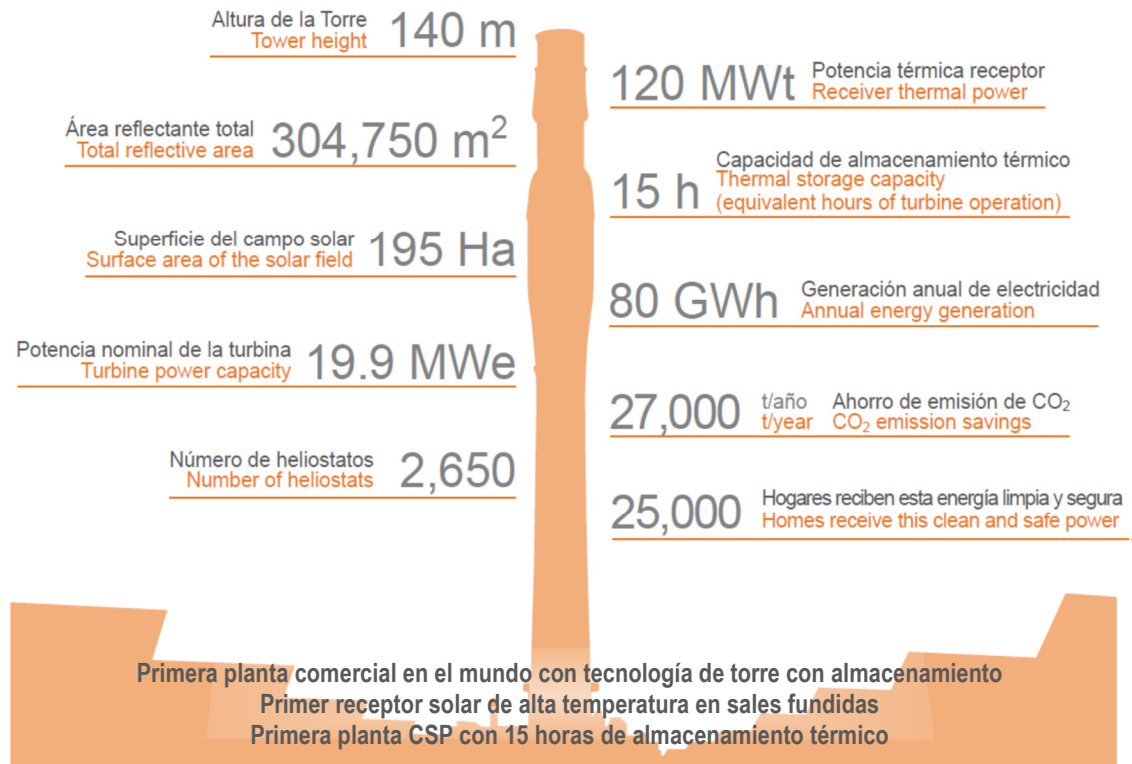

GEMASOLAR

Precio por persona: 50,00 € IVA (21%) NO INCLUIDO

Central solar termoeléctrica

Propietario: Torresol Energy Investments (60% SENER - 40% MASDAR). Inicio de operación: 2011

HORARIO ESTIMATIVO

10.00	Salida del Autocar desde el Hotel Barceló Renacimiento a Fuentes de Andalucía. Punto de recogida: Parte exterior de la puerta principal del Hotel
11.00	Llegada a la Central. Control de acceso
11.00- 14.00	Visita a la central (presentación, campo solar, isla de potencia, sala de control).
14.00-16.00	Almuerzo en Carmona
16.00	Regreso en autocar al Hotel Barceló Renacimiento
17.00	Llegada al hotel