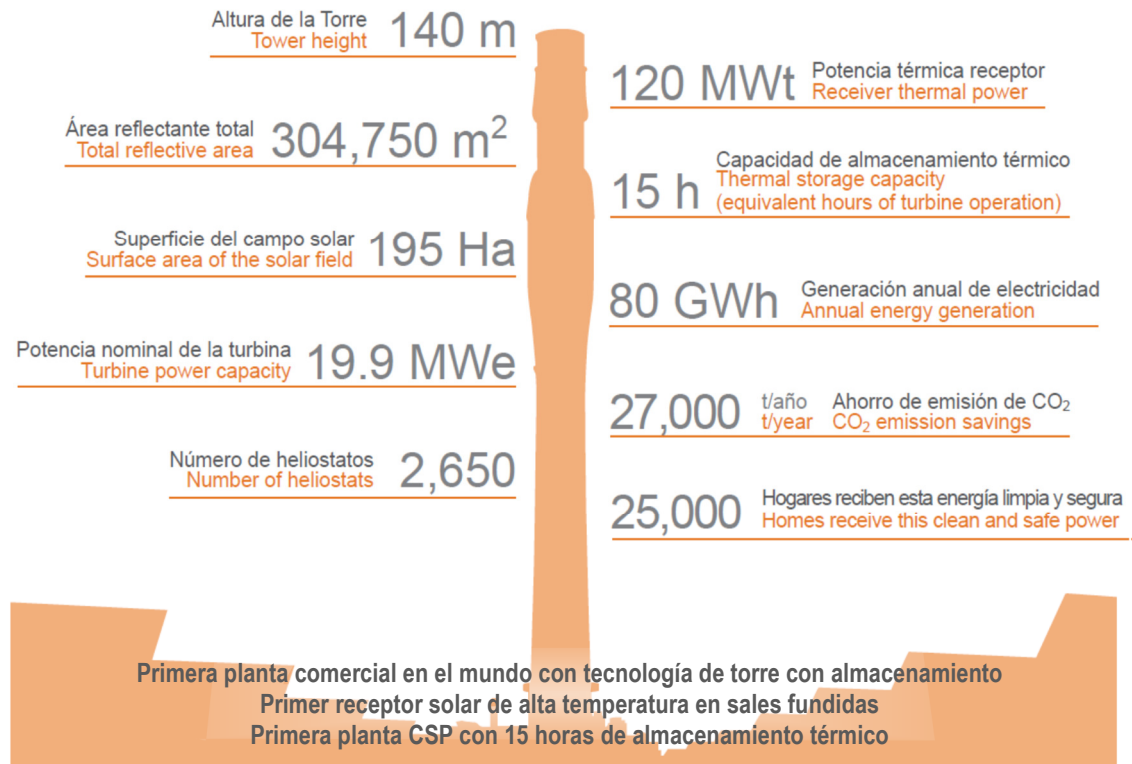

GEMASOLAR

Precio por persona: 50,00 € IVA (21%) NO INCLUIDO

Central solar termoeléctrica

Propietario: Torresol Energy Investments (60% SENER - 40% MASDAR). Inicio de operación: 2011

HORARIO ESTIMATIVO

10.00	Salida del Autocar desde el Hotel Barceló Renacimiento a Fuentes de Andalucía. Punto de recogida: Parte exterior de la puerta principal del Hotel
11:00	Llegada a la Central. Control de acceso
11.00- 14.00	Visita a la central (presentación, campo solar, isla de potencia, sala de control).
14.00-16.00	Almuerzo en Carmona
16.00	Regreso en autocar al Hotel Barceló Renacimiento
17.00	Llegada al hotel